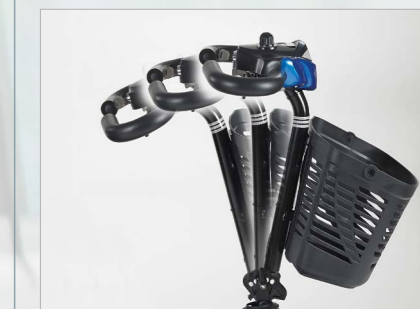

## Enkel batteriladdning

Ladda batteriet direkt i scootern eller ta med batteriet och ladda separat.

Svängbar sits som förenklar vid förflyttning

Komfortabel och vadderad sits av hög kvalitet

Justerbar styrpelare för bästa sittställning